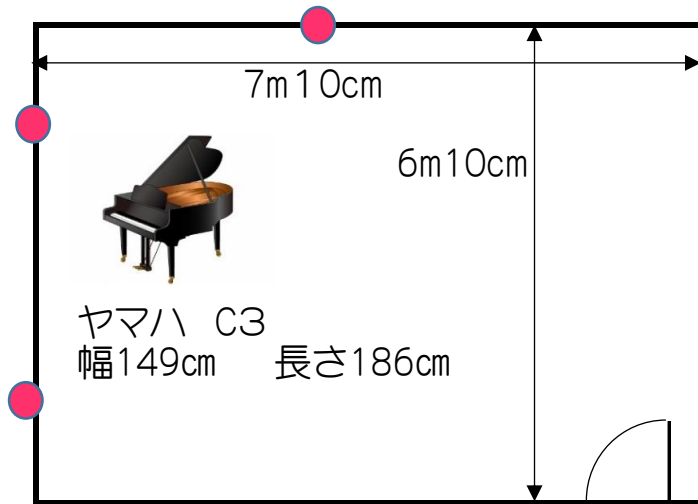

第1練習室

■冷暖房使用料 120円/30分

■ピアノ使用料 1,500円/1時間

43㎡
13坪
26畳

椅子20脚
机2台
姿見1面
コンセント
⇒ ●

※1坪=3.32㎡(2畳分) 1畳=1.66㎡(91cm×182cm)